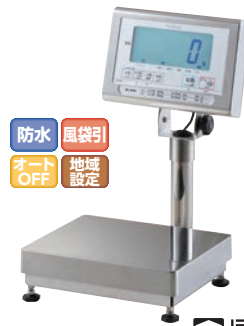

- 防水・防塵IP65準拠のオールSUS製台はかり
- 3色LED表示による判定
- 表示部の角度は調整可能

風袋引
オートOFF
地域設定

⑤ ヤマト デジタル台はかり

型 式	DP-6900K-32	DP-6900K-60	DP-6900K-150
ひょう量	32kg	60kg	150kg
商品コード	4-0734-0501 6685200	4-0734-0502 6685210	4-0734-0503 6685220
価 格	¥58,000	¥58,000	¥58,000
最小表示	10g	20g	50g
本体寸法	354×634×H784~804		
計量台寸法	350×500		
電 源	単1形乾電池×4本(付属)又は専用ACアダプタ(オプション)		
製品重量	13kg		

- チェッカー機能(上下限判別機能)付
- 軽量・適量・過量をサイン表示と青色LEDランプで確認できます。
- 零点リセット機能

防水
風袋引
オートOFF
地域設定

③ クボタ デジタル台はかり (検定付)

ページコード	商品コード	価格
KL-IP2-K6MS	4-0734-0301 1013021	¥124,000

ひょう量	3kg	6kg
最小表示	1g	2g
防塵防水等級	IP65	
本体寸法	391×300×H414~424	
計量台寸法	300×250	
質量表示	液晶表示5桁(文字高さ46)	
機 能	①ゼロリセット ②プリセット風袋引き ③上下限比較 ④計数 ⑤正味量/総量表示切替 ⑥オートパワーオフ(3分、10分、30分)	
電 源	単1乾電池4本	
製品重量	7kg	